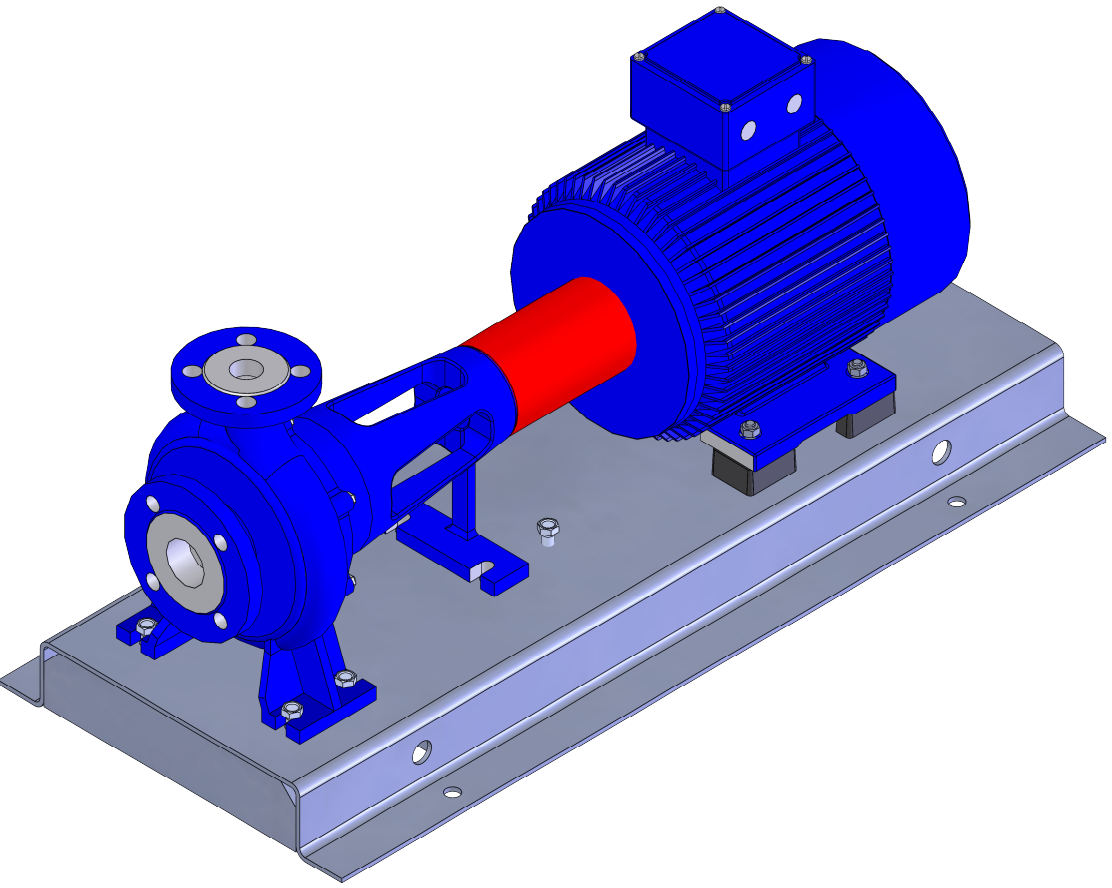

NHVe.32-200 [5,5 kW] n= 2900 obr/min

NHVe.32-200	5,5kW/2900 rpm	 Grudziądz Ul. Droga Jeziorna 8
	132-2	