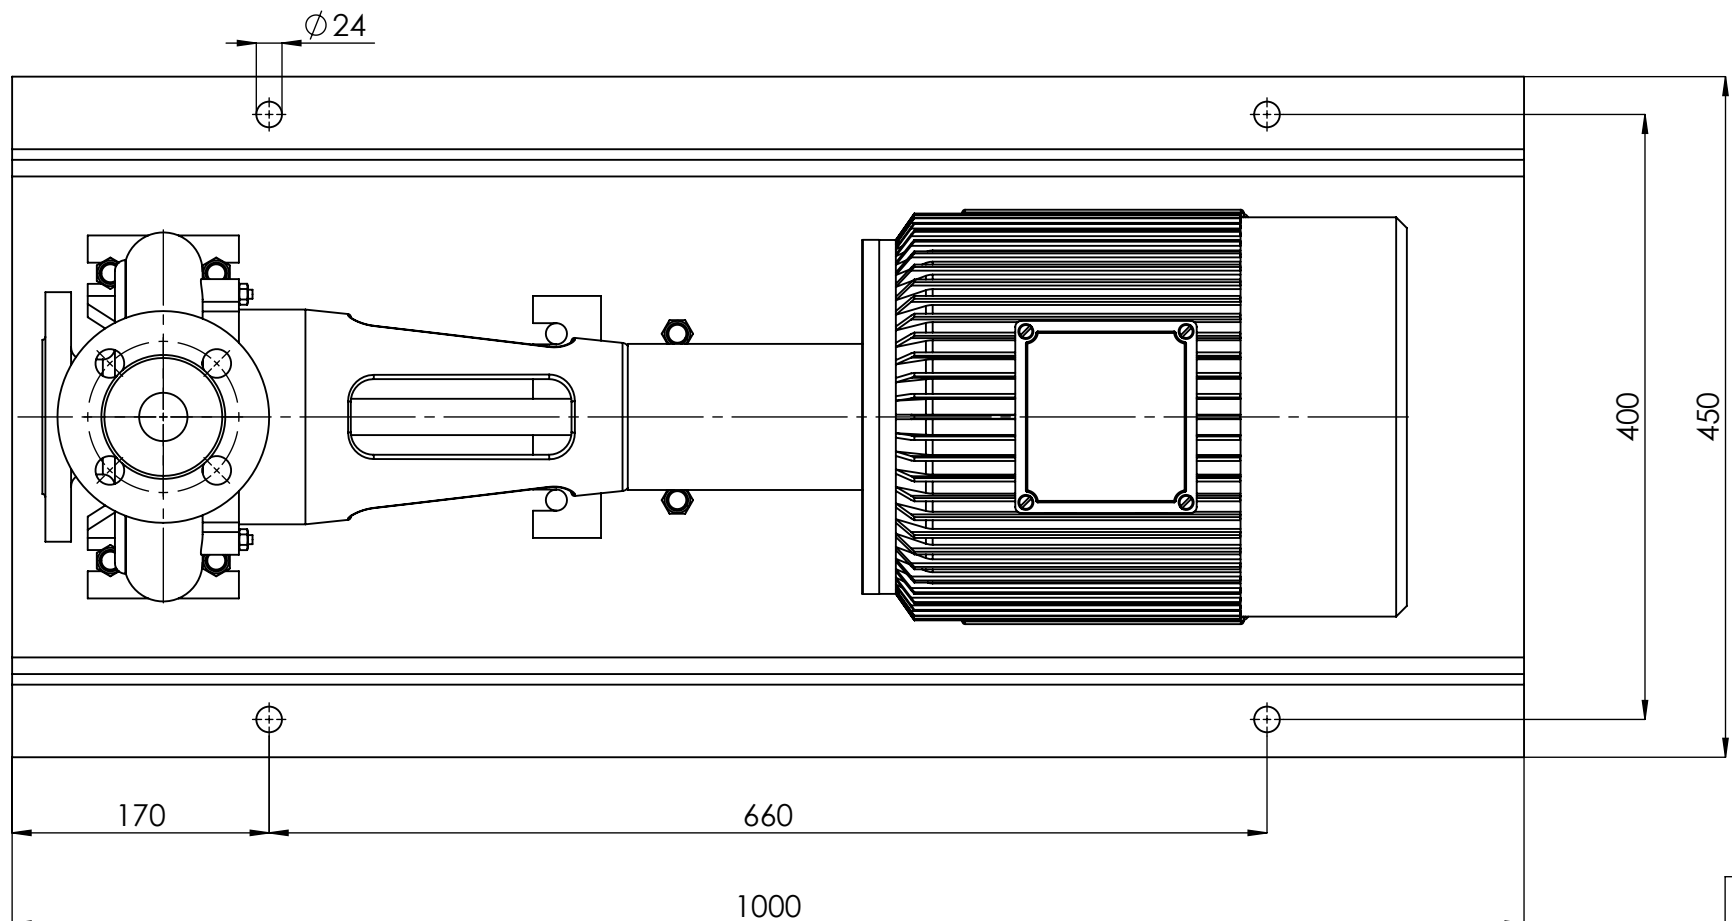

NHVe.32-200 [5,5 kW] n= 2900 obr/min

NHVe.32-200	5,5kW/2900 rpm	 Grudziądz Ul. Droga Jeziorna 8
	132-2	