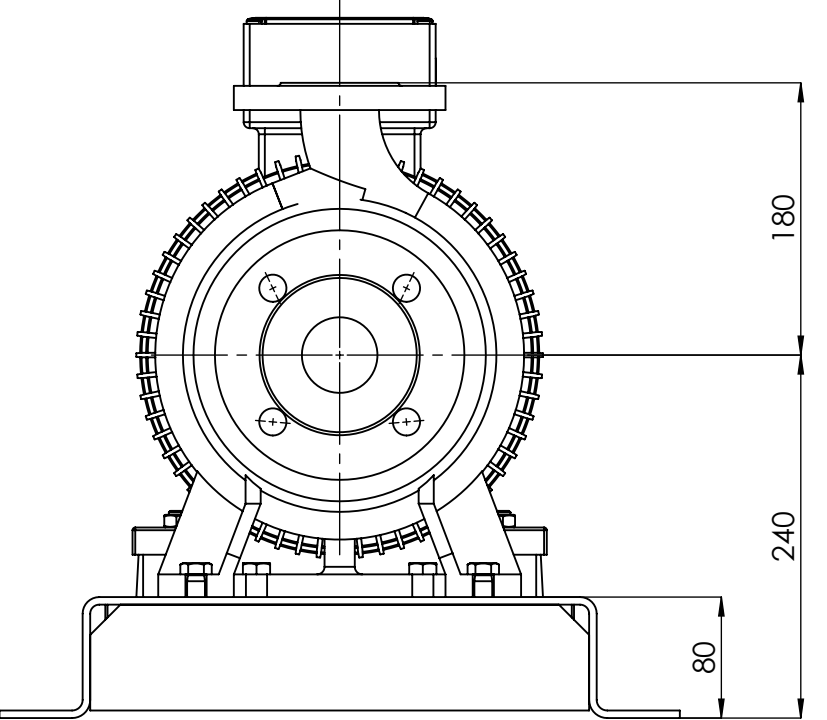

NHVe.32-200 [5,5 kW] n= 2900 obr/min

NHVe.32-200	5,5kW/2900 rpm	 Grudziądz Ul. Droga Jeziorna 8
	132-2	