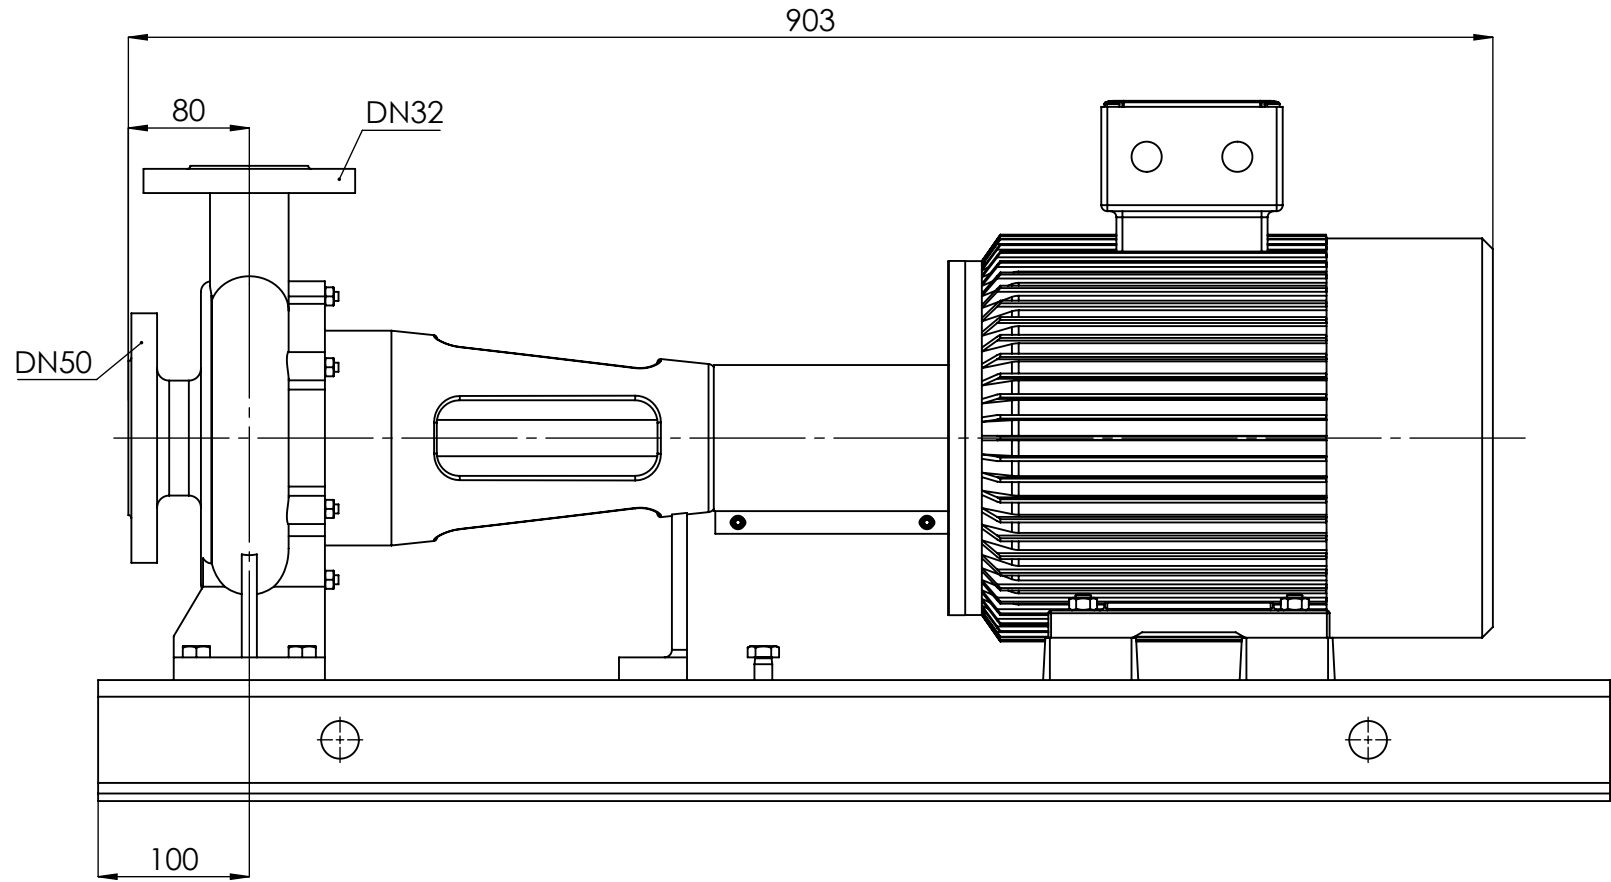

NHVe.32-200 [5,5 kW] n= 2900 obr/min

NHVe.32-200	5,5kW/2900 rpm	 Grudziądz Ul. Droga Jeziorna 8
	132-2	